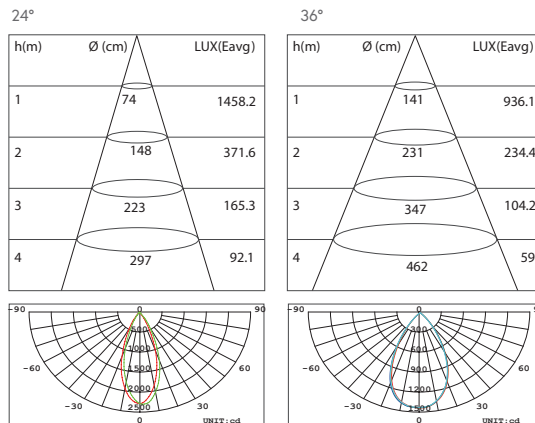

DATI FOTOMETRICI / PHOTOMETRIC DATA

Spot: 1x15W

CODICE PRODOTTO

PRODUCT CODE

LL-SIDE215-X-X¹-X²

X FINISH: W - B

X¹ CCT: SW - WW - NW

X² BEAM ANGLE: 24° - 36°

Revision date: 07/2021