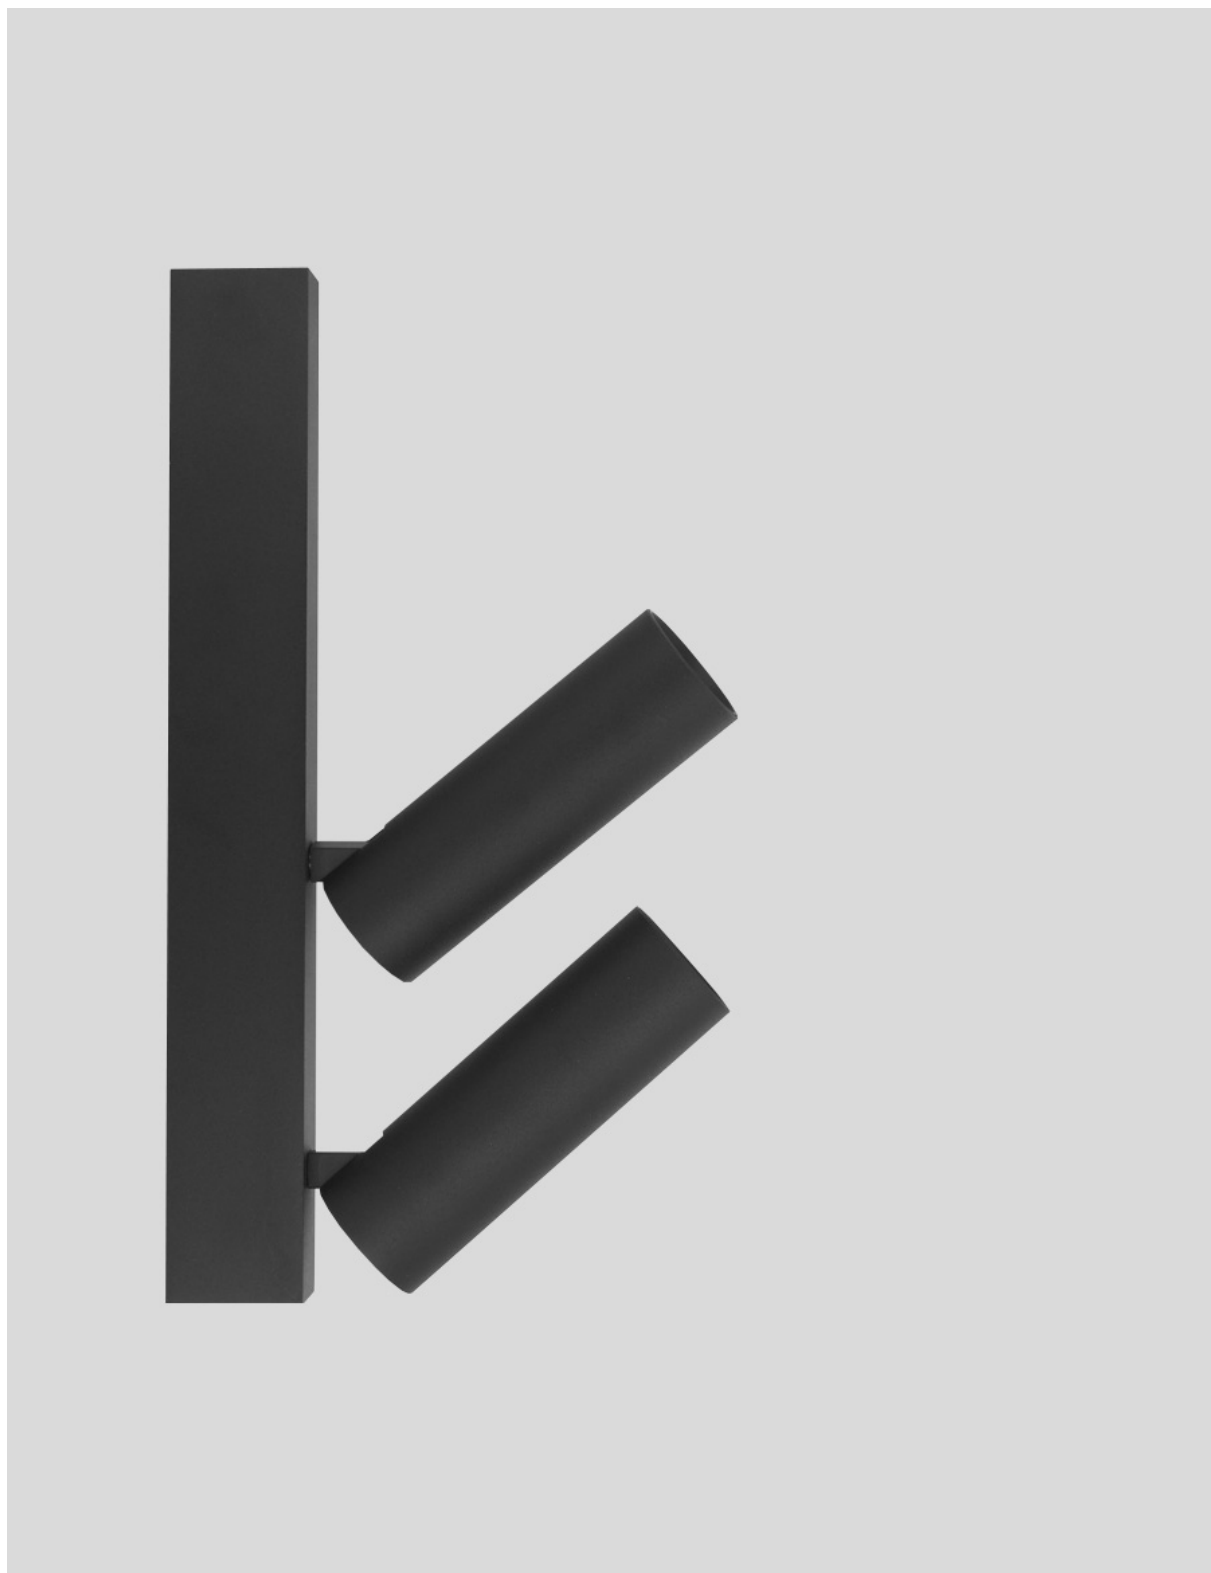

# LL-SIDE 215

**SPOT LED ORIENTABILE A PARETE/SOFFITTO**  
WALL/CEILING ADJUSTABLE SPOTLIGHT

2 x 15 W

2 x 15 W

■ □ BLACK - WHITE

Prodotto: Spot a parete orientabile  
 Orientamento: 350°, Inclinazione 90°  
 Potenza: 2 x 15W  
 Materiale: Alluminio  
 Sorgente luminosa: COB LED  
 Ottica: Lente, ottica arretrata  
 CCT: 3000K - 4000K  
 CRI>90  
 Flusso luminoso (WW): 2\*1361 lm  
 Angolo di emissione: 24° - 36°  
 Finitura: Bianco - Nero  
 Grado di protezione IP: IP20  
 Driver: Integrato  
 Input: AC 220-240 V / 50-60Hz  
 Classe di isolamento: Classe I  
 Dimensioni spot: Ø 55 x 165 mm  
 Foro installazione: 250 x 54 x 33 mm  
 Certificazioni: CE - Conforme alla norma EN 60598-1 e relative note

*Product: Adjustable wall spot light  
 Adjustability: 350°, Tilting 90°  
 Power: 2 x 15W  
 Material: Aluminum  
 Light source: COB LED  
 Optic: Lens, recessed optic  
 CCT: 3000K - 4000K  
 CRI>90  
 Luminous flux (WW): 2\*1361 lm  
 Beam angle: 24° - 36°  
 Finish: White - Black  
 IP rating: IP20  
 Driver: Integrated  
 Input: AC 220-240 V / 50-60Hz  
 Insulation class: Class I  
 Dimension: Ø 55 x 165 mm  
 Base dimension: 250 x 54 x 33 mm  
 Certifications: CE - Compliant with EN 60598-1 and related notes*

## DATI FOTOMETRICI / PHOTOMETRIC DATA

Spot: 1x15W

## CODICE PRODOTTO

PRODUCT CODE

LL-SIDE215-X-X<sup>1</sup>-X<sup>2</sup>

X FINISH: W - B

X<sup>1</sup> CCT: SW - WW - NW

X<sup>2</sup> BEAM ANGLE: 24° - 36°

Revision date: 07/2021