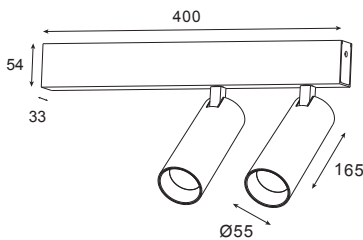

# LL-SIDE 215

**SPOT LED ORIENTABILE A PARETE/SOFFITTO**  
WALL/CEILING ADJUSTABLE SPOTLIGHT

2 x 15 W

2 x 15 W

■ □ BLACK - WHITE

Prodotto: Spot a parete orientabile  
 Orientamento: 350°, Inclinazione 90°  
 Potenza: 2 x 15W  
 Materiale: Alluminio  
 Sorgente luminosa: COB LED  
 Ottica: Lente, ottica arretrata  
 CCT: 3000K - 4000K  
 CRI>90  
 Flusso luminoso (WW): 2\*1361 lm  
 Angolo di emissione: 24° - 36°  
 Finitura: Bianco - Nero  
 Grado di protezione IP: IP20  
 Driver: Integrato  
 Input: AC 220-240 V / 50-60Hz  
 Classe di isolamento: Classe I  
 Dimensioni spot: Ø 55 x 165 mm  
 Foro installazione: 250 x 54 x 33 mm  
 Certificazioni: CE - Conforme alla norma EN 60598-1 e relative note

*Product: Adjustable wall spot light  
 Adjustability: 350°, Tilting 90°  
 Power: 2 x 15W  
 Material: Aluminum  
 Light source: COB LED  
 Optic: Lens, recessed optic  
 CCT: 3000K - 4000K  
 CRI>90  
 Luminous flux (WW): 2\*1361 lm  
 Beam angle: 24° - 36°  
 Finish: White - Black  
 IP rating: IP20  
 Driver: Integrated  
 Input: AC 220-240 V / 50-60Hz  
 Insulation class: Class I  
 Dimension: Ø 55 x 165 mm  
 Base dimension: 250 x 54 x 33 mm  
 Certifications: CE - Compliant with EN 60598-1 and related notes*

## DATI FOTOMETRICI / PHOTOMETRIC DATA

Spot: 1x15W

## CODICE PRODOTTO

PRODUCT CODE

LL-SIDE215-X-X<sup>1</sup>-X<sup>2</sup>

X FINISH: W - B

X<sup>1</sup> CCT: SW - WW - NW

X<sup>2</sup> BEAM ANGLE: 24° - 36°

Revision date: 07/2021