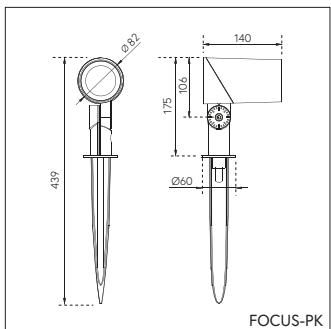

LL-FOCUS

PROIETTORE LED DA ESTERNO
LED FLOODLIGHT FOR OUTDOOR

10W

10W | IP66

METALLIC GREY

FOCUS-B

FOCUS-PK

FOCUS-BRK

Prodotto: Proiettore LED da esterno
 Potenza: 10W
 Inclinazione: 90°
 Opzioni di installazione: Base (B) - Picchetto (PK), Staffa (BRK)
 Materiale: Pressofusione di alluminio e vetro temperato ad alto spessore
 Sorgente luminosa: Chip LED integrato
 CCT: 3000K - 4000K - 5000K / CRI >80
 Angolo di emissione: 6° - 15° - 20° - E (9°/39°)
 Flusso luminoso [WW]: 654 lm
 Finitura: Grigio metallizzato
 Grado di protezione IP: IP66
 Input: AC100-240V / 50-60Hz
 Controllo: On-Off
 Classe di isolamento: Classe I
 Dimensioni:
 FOCUS-B: 80 x H 151 x 125 mm
 FOCUS-PK: 82 x H 439 x 140 mm
 FOCUS-BRK: 93 x H 120 x 140 mm
 Certificazioni: CE - Conforme alla norma EN 60598-1 e relative note

Product: LED floodlight for outdoor
 Power: 10W
 Tilting: 90°
 Mounting options: Base (B) - Spike (PK), Bracket (BRK)
 Material: Die-casting aluminum and tempered high thickness glass
 Light source: Integrated LED chip
 CCT: 3000K - 4000K - 5000K / CRI>80
 Beam angle: 6° - 15° - 20° - E (9°/39°)
 Luminous flux [WW]: 654 lm
 Finish: Metallic grey
 IP rating: IP66
 Input: AC100-240V / 50-60Hz
 Control: On-Off
 Insulation class: Class I
 Dimension:
 FOCUS-B: 80 x H 151 x 125 mm
 FOCUS-PK: 82 x H 439 x 140 mm
 FOCUS-BRK: 93 x H 120 x 140 mm
 Certifications: CE - Compliant with EN 60598-1 and related notes

DATI FOTOMETRICI / PHOTOMETRIC DATA 3000K - 15°

ANGOLO DI EMISSIONE / BEAM ANGLE

CODICE PRODOTTO

PRODUCT CODE

LL-FOCUS-X-X1-X2-X3-X4-X5

X INSTALLAZIONE / INSTALLATION: B - PK - BRK

X1 POTENZA / POWER: 10

X2 CCT: WW / NW / PW