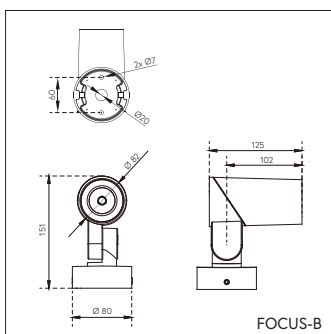

FOCUS-B

FOCUS-PK