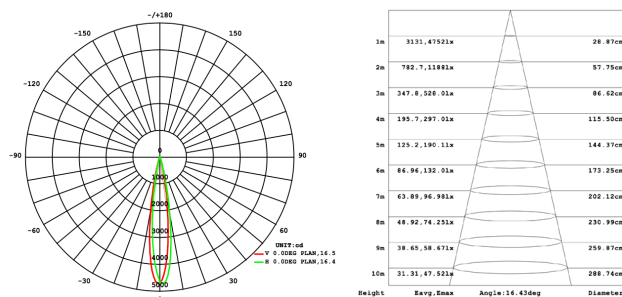

Prodotto: Proiettore LED da esterno
 Potenza: 10W
 Inclinazione: 90°
 Opzioni di installazione: Base (B) - Picchetto (PK), Staffa (BRK)
 Materiale: Pressofusione di alluminio e vetro temperato ad alto spessore
 Sorgente luminosa: Chip LED integrato
 CCT: 3000K - 4000K - 5000K / CRI >80
 Angolo di emissione: 6° - 15° - 20° - E (9°/39°)
 Flusso luminoso [WW]: 654 lm
 Finitura: Grigio metallizzato
 Grado di protezione IP: IP66
 Input: AC100-240V / 50-60Hz
 Controllo: On-Off
 Classe di isolamento: Classe I
 Dimensioni:
 FOCUS-B: 80 x H 151 x 125 mm
 FOCUS-PK: 82 x H 439 x 140 mm
 FOCUS-BRK: 93 x H 120 x 140 mm
 Certificazioni: CE - Conforme alla norma EN 60598-1 e relative note

Product: LED floodlight for outdoor
 Power: 10W
 Tilting: 90°
 Mounting options: Base (B) - Spike (PK), Bracket (BRK)
 Material: Die-casting aluminum and tempered high thickness glass
 Light source: Integrated LED chip
 CCT: 3000K - 4000K - 5000K / CRI>80
 Beam angle: 6° - 15° - 20° - E (9°/39°)
 Luminous flux [WW]: 654 lm
 Finish: Metallic grey
 IP rating: IP66
 Input: AC100-240V / 50-60Hz
 Control: On-Off
 Insulation class: Class I
 Dimension:
 FOCUS-B: 80 x H 151 x 125 mm
 FOCUS-PK: 82 x H 439 x 140 mm
 FOCUS-BRK: 93 x H 120 x 140 mm
 Certifications: CE - Compliant with EN 60598-1 and related notes

DATI FOTOMETRICI / PHOTOMETRIC DATA 3000K - 15°

ANGOLO DI EMISSIONE / BEAM ANGLE

CODICE PRODOTTO

PRODUCT CODE

LL-FOCUS-X-X1-X2-X3-X4-X5

X INSTALLAZIONE / INSTALLATION: B - PK - BRK

X1 POTENZA / POWER: 10

X2 CCT: WW / NW / PW

X3 FINITURA / FINISH: G

X4 ANGOLO DI EMISSIONE / BEAM ANGLE: 6° - 15° - 20° - E

X5 CONTROLLO / CONTROL: S (on-off)

Revision date: 08/2021