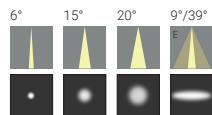

ANGOLO DI EMISSIONE / BEAM ANGLE

CODICE PRODOTTO

PRODUCT CODE

LL-FOCUS-X-X1-X2-X3-X4-X5

X INSTALLAZIONE / INSTALLATION: B - PK - BRK

X1 POTENZA / POWER: 10

X2 CCT: WW / NW / PW

X3 FINITURA / FINISH: G

X4 ANGOLO DI EMISSIONE / BEAM ANGLE: 6° - 15° - 20° - E

X5 CONTROLLO / CONTROL: S (on-off)

Revision date: 08/2021