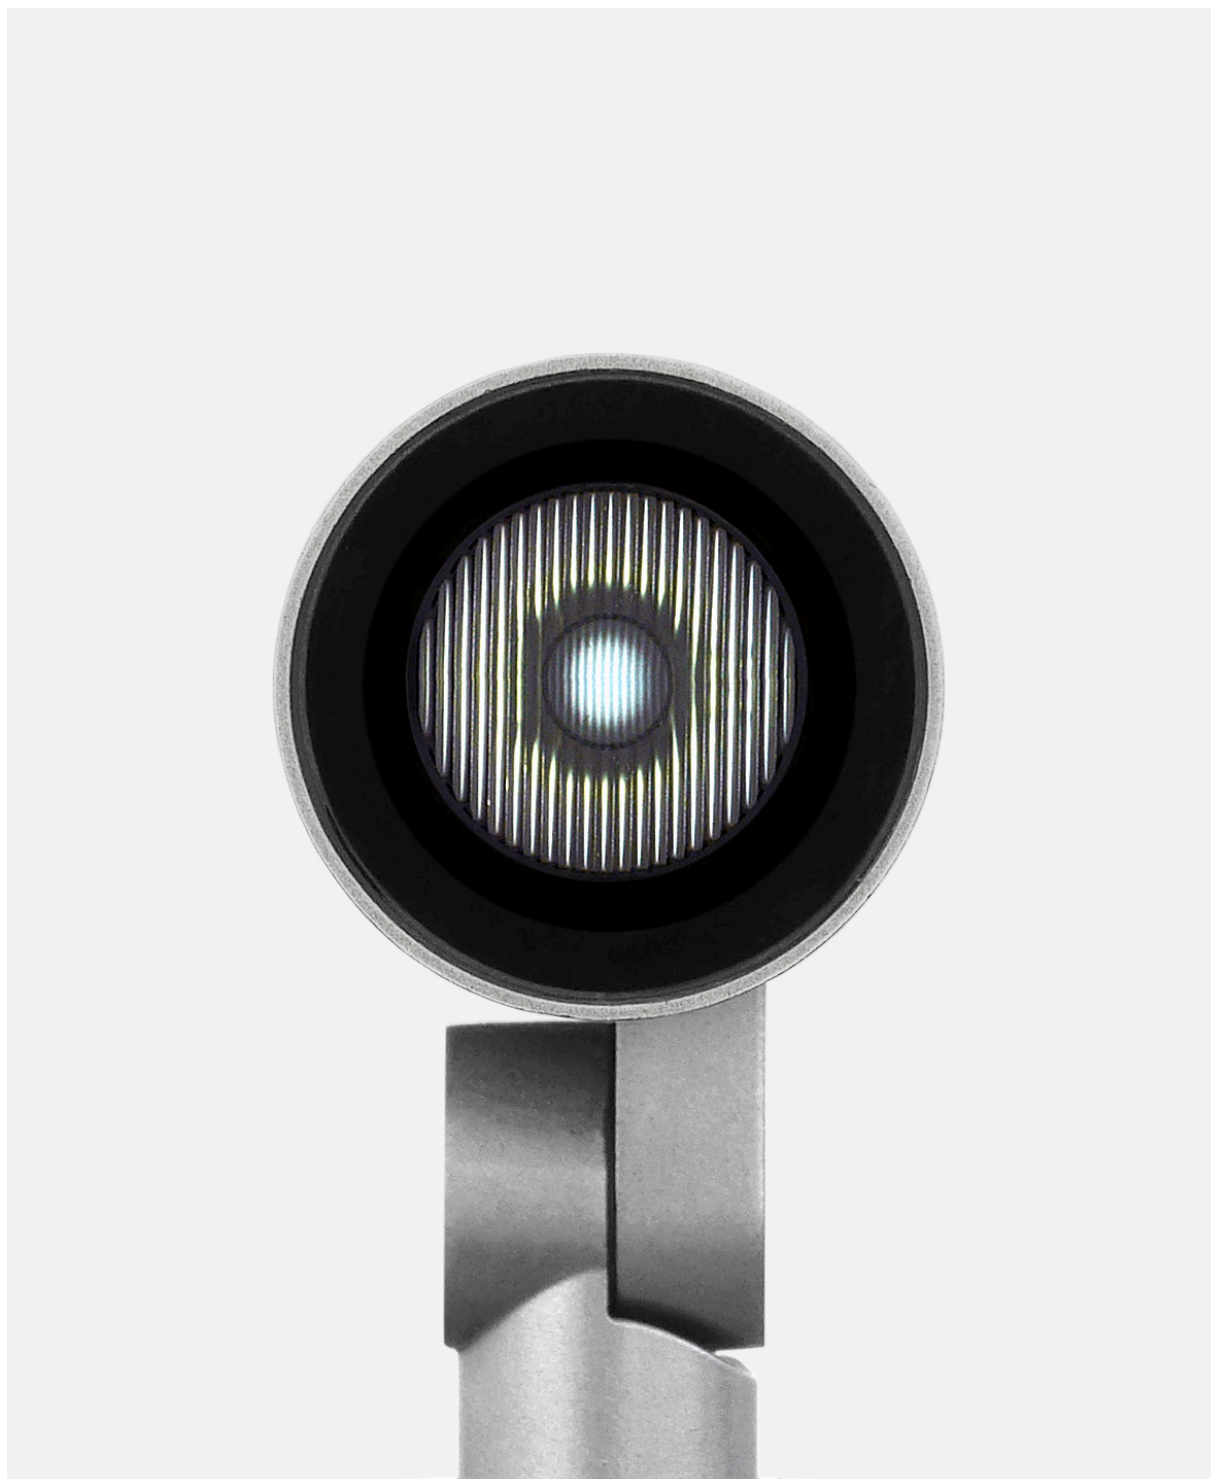

LL-FOCUS

PROIETTORE LED DA ESTERNO
LED FLOODLIGHT FOR OUTDOOR

10W

10W | IP66

METALLIC GREY

FOCUS-B

FOCUS-PK

FOCUS-BRK

Prodotto: Proiettore LED da esterno
 Potenza: 10W
 Inclinazione: 90°
 Opzioni di installazione: Base (B) - Picchetto (PK), Staffa (BRK)
 Materiale: Pressofusione di alluminio e vetro temperato ad alto spessore
 Sorgente luminosa: Chip LED integrato
 CCT: 3000K - 4000K - 5000K / CRI >80
 Angolo di emissione: 6° - 15° - 20° - E (9°/39°)
 Flusso luminoso [WW]: 654 lm
 Finitura: Grigio metallizzato
 Grado di protezione IP: IP66
 Input: AC100-240V / 50-60Hz
 Controllo: On-Off
 Classe di isolamento: Classe I
 Dimensioni:
 FOCUS-B: 80 x H 151 x 125 mm
 FOCUS-PK: 82 x H 439 x 140 mm
 FOCUS-BRK: 93 x H 120 x 140 mm
 Certificazioni: CE - Conforme alla norma EN 60598-1 e relative note

Product: LED floodlight for outdoor
 Power: 10W
 Tilting: 90°
 Mounting options: Base (B) - Spike (PK), Bracket (BRK)
 Material: Die-casting aluminum and tempered high thickness glass
 Light source: Integrated LED chip
 CCT: 3000K - 4000K - 5000K / CRI>80
 Beam angle: 6° - 15° - 20° - E (9°/39°)
 Luminous flux [WW]: 654 lm
 Finish: Metallic grey
 IP rating: IP66
 Input: AC100-240V / 50-60Hz
 Control: On-Off
 Insulation class: Class I
 Dimension:
 FOCUS-B: 80 x H 151 x 125 mm
 FOCUS-PK: 82 x H 439 x 140 mm
 FOCUS-BRK: 93 x H 120 x 140 mm
 Certifications: CE - Compliant with EN 60598-1 and related notes

DATI FOTOMETRICI / PHOTOMETRIC DATA 3000K - 15°

ANGOLO DI EMISSIONE / BEAM ANGLE

CODICE PRODOTTO

PRODUCT CODE

LL-FOCUS-X-X1-X2-X3-X4-X5

X INSTALLAZIONE / INSTALLATION: B - PK - BRK

X1 POTENZA / POWER: 10

X2 CCT: WW / NW / PW