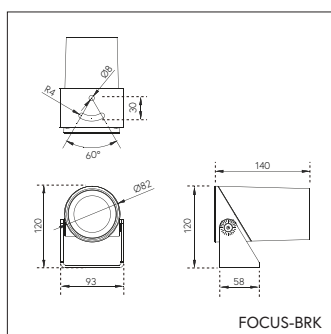

Prodotto: Proiettore LED da esterno
 Potenza: 10W
 Inclinazione: 90°
 Opzioni di installazione: Base (B) - Picchetto (PK), Staffa (BRK)
 Materiale: Pressofusione di alluminio e vetro temperato ad alto spessore
 Sorgente luminosa: Chip LED integrato
 CCT: 3000K - 4000K - 5000K / CRI >80
 Angolo di emissione: 6° - 15° - 20° - E (9°/39°)
 Flusso luminoso [WW]: 654 lm
 Finitura: Grigio metallizzato
 Grado di protezione IP: IP66
 Input: AC100-240V / 50-60Hz
 Controllo: On-Off
 Classe di isolamento: Classe I
 Dimensioni:
 FOCUS-B: 80 x H 151 x 125 mm
 FOCUS-PK: 82 x H 439 x 140 mm
 FOCUS-BRK: 93 x H 120 x 140 mm
 Certificazioni: CE - Conforme alla norma EN 60598-1 e relative note

Product: LED floodlight for outdoor
 Power: 10W
 Tilting: 90°
 Mounting options: Base (B) - Spike (PK), Bracket (BRK)
 Material: Die-casting aluminum and tempered high thickness glass
 Light source: Integrated LED chip
 CCT: 3000K - 4000K - 5000K / CRI>80
 Beam angle: 6° - 15° - 20° - E (9°/39°)
 Luminous flux [WW]: 654 lm
 Finish: Metallic grey
 IP rating: IP66
 Input: AC100-240V / 50-60Hz
 Control: On-Off
 Insulation class: Class I
 Dimension:
 FOCUS-B: 80 x H 151 x 125 mm
 FOCUS-PK: 82 x H 439 x 140 mm
 FOCUS-BRK: 93 x H 120 x 140 mm
 Certifications: CE - Compliant with EN 60598-1 and related notes

DATI FOTOMETRICI / PHOTOMETRIC DATA 3000K - 15°

ANGOLO DI EMISSIONE / BEAM ANGLE

CODICE PRODOTTO

PRODUCT CODE

LL-FOCUS-X-X1-X2-X3-X4-X5

X INSTALLAZIONE / INSTALLATION: B - PK - BRK

X1 POTENZA / POWER: 10

X2 CCT: WW / NW / PW