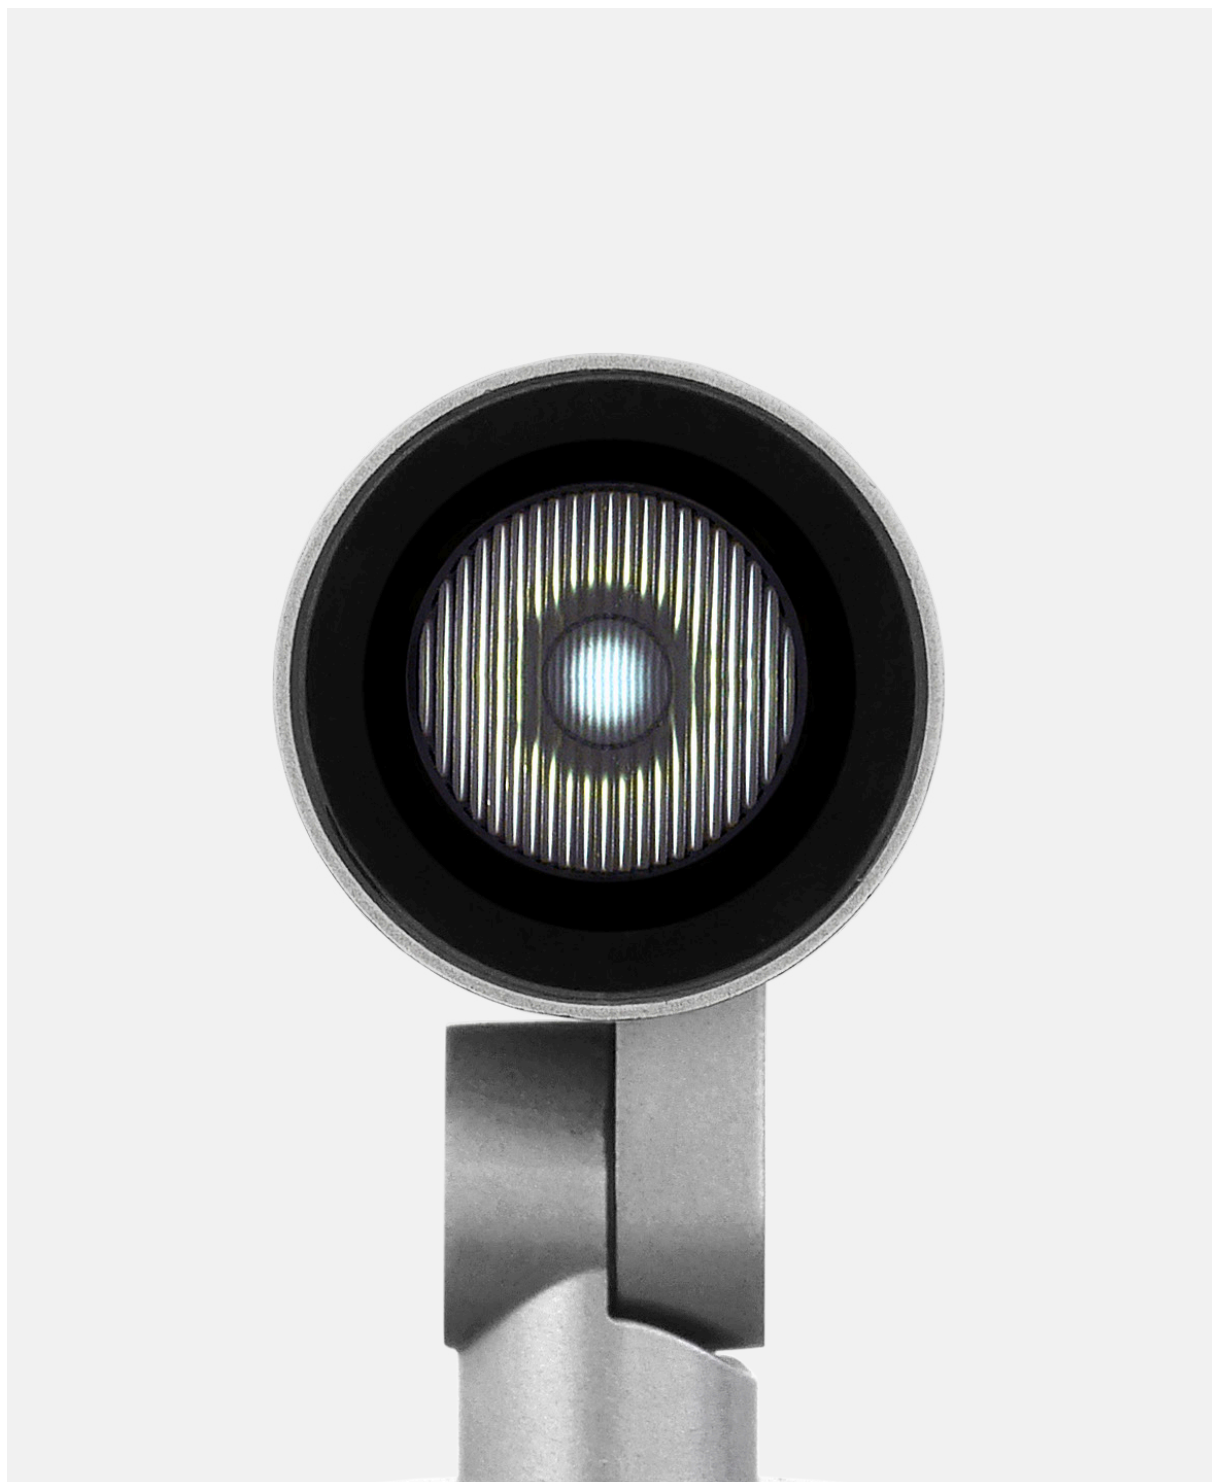

# LL-FOCUS RGBW

PROIETTORE LED DA ESTERNO  
LED FLOODLIGHT FOR OUTDOOR

8W

8W | IP66

METALLIC GREY

FOCUS-B

FOCUS-PK

FOCUS-BRK

Prodotto: Proiettore LED da esterno RGBW  
 Potenza: 8W  
 Inclinazione: 90°  
 Opzioni di installazione: Base (B) - Picchetto (PK), Staffa (BRK)  
 Materiale: Pressofusione di alluminio e vetro temperato ad alto spessore  
 Sorgente luminosa: Chip LED 4in1 integrato  
 CCT(W): 4000K=RGBWW - 3000K=RGBNW / CRI >80  
 Angolo di emissione: 12° - 30° - E (20°/12°)  
 Flusso luminoso [\*WW]: 605 lm  
 Finitura: Grigio metallizzato  
 Grado di protezione IP: IP66  
 Input: DC24V  
 Controllo: DMX512  
 Classe di isolamento: Classe III  
 Dimensioni:  
 FOCUS-B: 80 x H 151 x 125 mm  
 FOCUS-PK: 82 x H 439 x 140 mm  
 FOCUS-BRK: 93 x H 120 x 140 mm  
 Certificazioni: CE - Conforme alla norma EN 60598-1 e relative note

Product: LED floodlight RGBW for outdoor  
 Power: 8W  
 Tilting: 90°  
 Mounting options: Base (B) - Spike (PK), Bracket (BRK)  
 Material: Die-casting aluminum and tempered high thickness glass  
 Light source: Integrated LED chip 4in1  
 CCT(W): 4000K=RGBWW - 3000K=RGBNW / CRI >80  
 Beam angle: 12° - 30° - E (20°/12°)  
 Luminous flux [\*WW]: 605 lm  
 Finish: Metallic grey  
 IP rating: IP66  
 Input: DC24V  
 Control: DMX512  
 Insulation class: Class III  
 Dimension:  
 FOCUS-B: 80 x H 151 x 125 mm  
 FOCUS-PK: 82 x H 439 x 140 mm  
 FOCUS-BRK: 93 x H 120 x 140 mm  
 Certifications: CE - Compliant with EN 60598-1 and related notes

DATI FOTOMETRICI / PHOTOMETRIC DATA (\*3000K - 20°)

\* This data are referring to the model FOCUS 10W single white 3000K

ANGOLO DI EMISSIONE / BEAM ANGLE

CODICE PRODOTTO

PRODUCT CODE

LL-FOCUS-X-X1-X2-X3-X4-X5