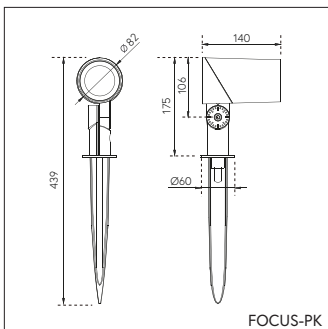

FOCUS-PK

FOCUS-BRK