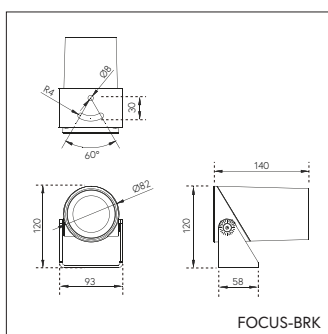

Prodotto: Proiettore LED da esterno RGBW  
 Potenza: 8W  
 Inclinazione: 90°  
 Opzioni di installazione: Base (B) - Picchetto (PK), Staffa (BRK)  
 Materiale: Pressofusione di alluminio e vetro temperato ad alto spessore  
 Sorgente luminosa: Chip LED 4in1 integrato  
 CCT(W): 4000K=RGBWW - 3000K=RGBNW / CRI >80  
 Angolo di emissione: 12° - 30° - E (20°/12°)  
 Flusso luminoso [\*WW]: 605 lm  
 Finitura: Grigio metallizzato  
 Grado di protezione IP: IP66  
 Input: DC24V  
 Controllo: DMX512  
 Classe di isolamento: Classe III  
 Dimensioni:  
 FOCUS-B: 80 x H 151 x 125 mm  
 FOCUS-PK: 82 x H 439 x 140 mm  
 FOCUS-BRK: 93 x H 120 x 140 mm  
 Certificazioni: CE - Conforme alla norma EN 60598-1 e relative note

Product: LED floodlight RGBW for outdoor  
 Power: 8W  
 Tilting: 90°  
 Mounting options: Base (B) - Spike (PK), Bracket (BRK)  
 Material: Die-casting aluminum and tempered high thickness glass  
 Light source: Integrated LED chip 4in1  
 CCT(W): 4000K=RGBWW - 3000K=RGBNW / CRI >80  
 Beam angle: 12° - 30° - E (20°/12°)  
 Luminous flux [\*WW]: 605 lm  
 Finish: Metallic grey  
 IP rating: IP66  
 Input: DC24V  
 Control: DMX512  
 Insulation class: Class III  
 Dimension:  
 FOCUS-B: 80 x H 151 x 125 mm  
 FOCUS-PK: 82 x H 439 x 140 mm  
 FOCUS-BRK: 93 x H 120 x 140 mm  
 Certifications: CE - Compliant with EN 60598-1 and related notes

DATI FOTOMETRICI / PHOTOMETRIC DATA (\*3000K - 20°)

\* This data are referring to the model FOCUS 10W single white 3000K

ANGOLO DI EMISSIONE / BEAM ANGLE

CODICE PRODOTTO

PRODUCT CODE

LL-FOCUS-X-X1-X2-X3-X4-X5

X INSTALLAZIONE / INSTALLATION: B - PK - BRK

X1 POTENZA / POWER: 8

X2 CCT: RGBWW / RGBNW

X3 FINITURA / FINISH: G

X4 ANGOLO DI EMISSIONE / BEAM ANGLE: 12° - 30° - E

X5 CONTROLLO / CONTROL: DMX

Revision date: 08/2021