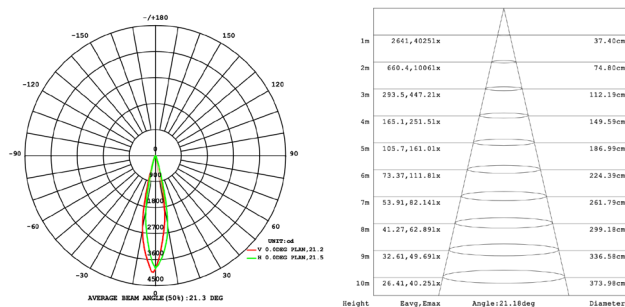

Prodotto: Proiettore LED da esterno RGBW  
 Potenza: 8W  
 Inclinazione: 90°  
 Opzioni di installazione: Base (B) - Picchetto (PK), Staffa (BRK)  
 Materiale: Pressofusione di alluminio e vetro temperato ad alto spessore  
 Sorgente luminosa: Chip LED 4in1 integrato  
 CCT(W): 4000K=RGBWW - 3000K=RGBNW / CRI >80  
 Angolo di emissione: 12° - 30° - E (20°/12°)  
 Flusso luminoso [\*WW]: 605 lm  
 Finitura: Grigio metallizzato  
 Grado di protezione IP: IP66  
 Input: DC24V  
 Controllo: DMX512  
 Classe di isolamento: Classe III  
 Dimensioni:  
 FOCUS-B: 80 x H 151 x 125 mm  
 FOCUS-PK: 82 x H 439 x 140 mm  
 FOCUS-BRK: 93 x H 120 x 140 mm  
 Certificazioni: CE - Conforme alla norma EN 60598-1 e relative note

Product: LED floodlight RGBW for outdoor  
 Power: 8W  
 Tilting: 90°  
 Mounting options: Base (B) - Spike (PK), Bracket (BRK)  
 Material: Die-casting aluminum and tempered high thickness glass  
 Light source: Integrated LED chip 4in1  
 CCT(W): 4000K=RGBWW - 3000K=RGBNW / CRI >80  
 Beam angle: 12° - 30° - E (20°/12°)  
 Luminous flux [\*WW]: 605 lm  
 Finish: Metallic grey  
 IP rating: IP66  
 Input: DC24V  
 Control: DMX512  
 Insulation class: Class III  
 Dimension:  
 FOCUS-B: 80 x H 151 x 125 mm  
 FOCUS-PK: 82 x H 439 x 140 mm  
 FOCUS-BRK: 93 x H 120 x 140 mm  
 Certifications: CE - Compliant with EN 60598-1 and related notes

DATI FOTOMETRICI / PHOTOMETRIC DATA (\*3000K - 20°)

\* This data are referring to the model FOCUS 10W single white 3000K

ANGOLO DI EMISSIONE / BEAM ANGLE

CODICE PRODOTTO

PRODUCT CODE

LL-FOCUS-X-X1-X2-X3-X4-X5