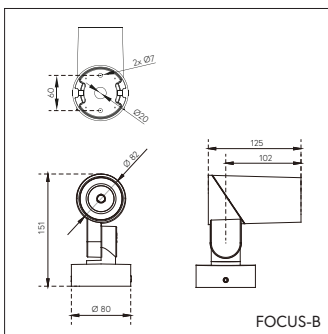

FOCUS-B

FOCUS-PK