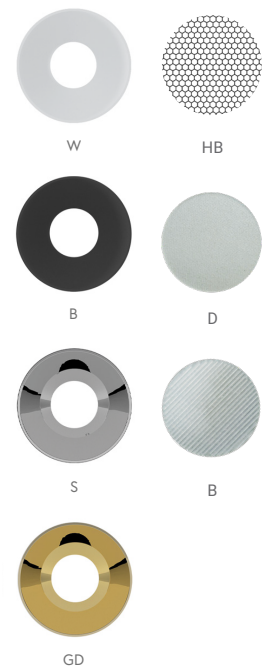

OPZIONI / OPTIONS

FINISH ACCESSORIES

CODICE PRODOTTO

PRODUCT CODE

LL-EPIC-X-X¹-X²-X³-X⁴-X⁵-X⁶

X MODEL POWER: 515 15W - 520 15W - 530 30W

X¹ INSTALLATION FRAME: RT - Round Trimless

X² REFLECTOR FINISH: S - GD - W - B

X³ CCT: SW - WW - NW

X⁴ OPTIC: 15° - 25° - 36° - 60°

X⁵ OPTICAL ACCESSORIES: HB Honeycomb - B Blade - D Diffusing

X⁶ CONTROL: 1 ON-OFF - 2 0-10V - 3 DALI - 4 TRIAC

Revision date: 08/2021