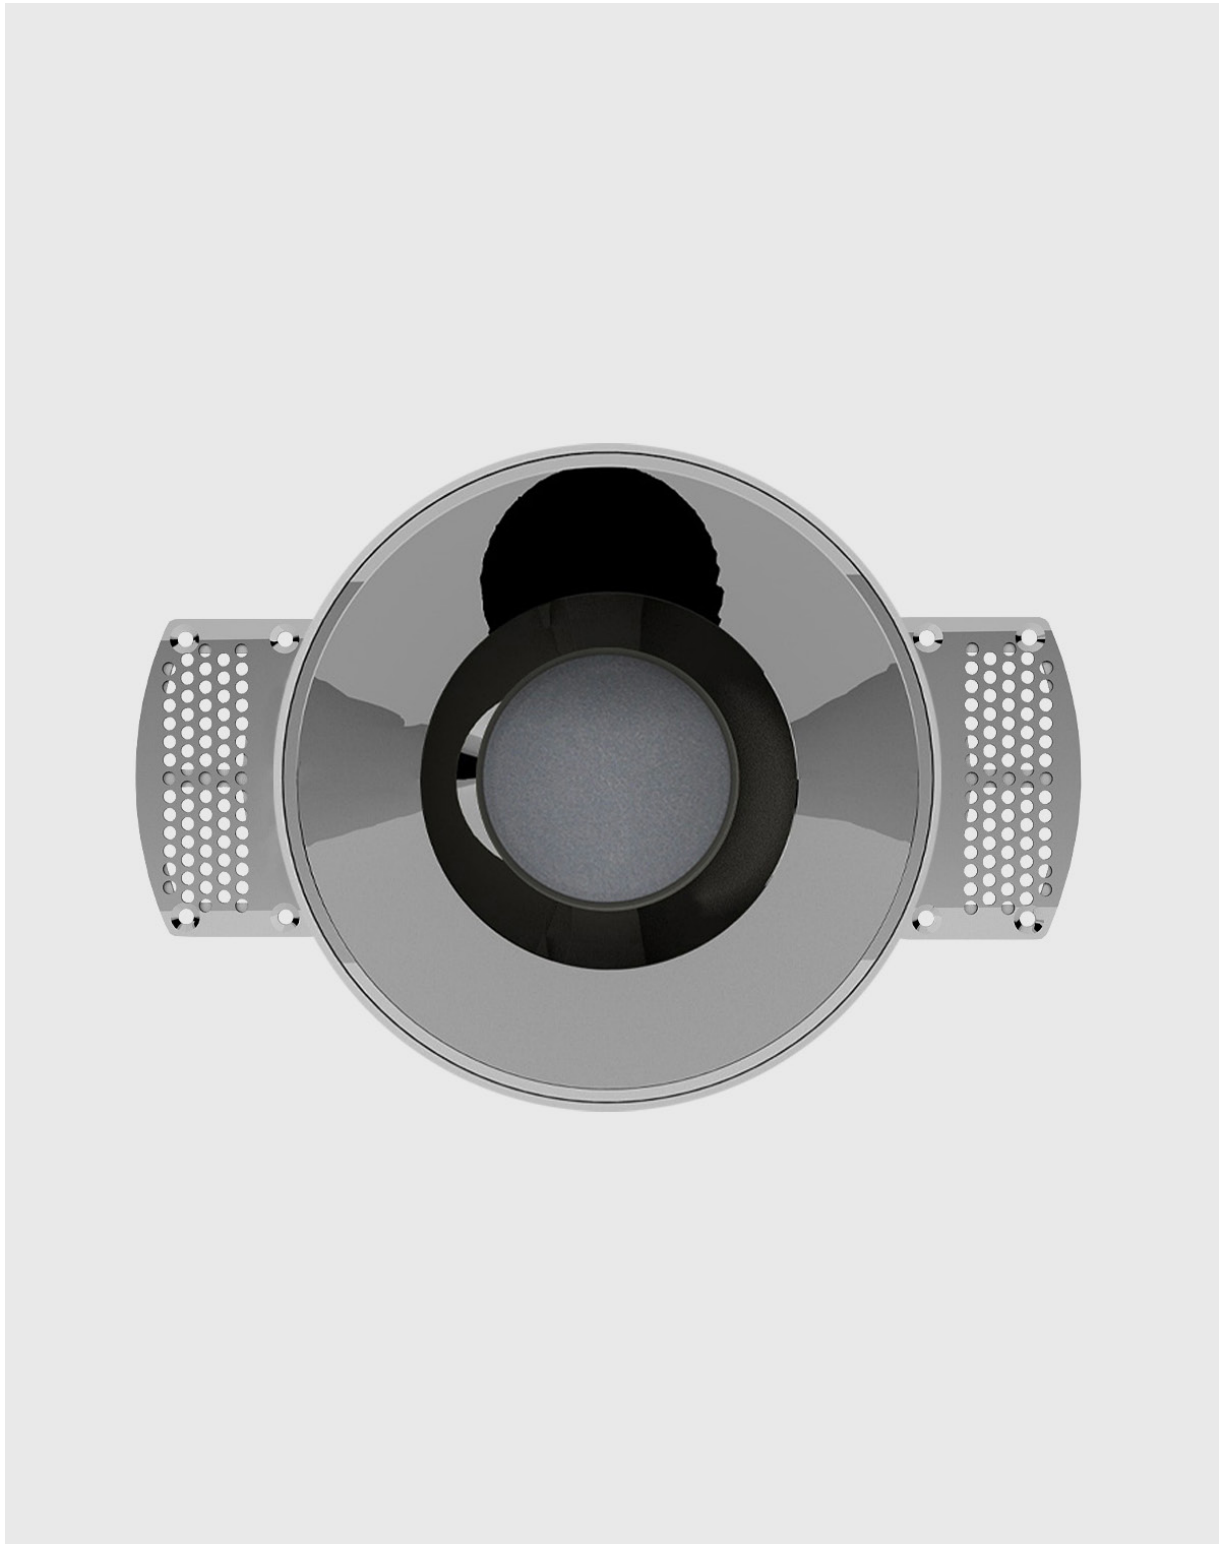

LL-EPIC 500 RT

FARETTO LED DA INCASSO A SOFFITTO TRIMLESS

LED TRIMLESS RECESSED DOWNLIGHT

15W - 20W - 30W

15W - 20W - 30W

BLACK / WHITE / NICKEL / GOLD

Prodotto: Faretto da incasso a soffitto trimless
 Vano ottico orientabile: 355°, Inclinazione 30°
 Potenza: 15W - 20W - 30W
 Materiale: Corpo in alluminio, riflettore in materiale plastico finitura opaca o lucida
 Sorgente luminosa: COB LED
 Optic: Lente in PMMA, ottica arretrata
 UGR<16 - da tabella UGR globale
 CCT: 2700K - 3000K - 4000K / CRI>90
 Flusso luminoso (WW):
 15W: 748 lm
 20W: 1143 lm
 30W: 1602 lm
 Angolo di emissione: 15° - 24° - 36° - 60°
 Finitura: Bianco opaco, nero opaco, nichel riflettente, oro riflettente
 Grado di protezione IP: IP20
 Driver: Esterno, incluso
 Controllo: ON-OFF - 0-10V - DALI - TRIAC
 Input apparecchio 15W: 34-36 Vdc / 350 mA
 Input apparecchio 20W: 34-36 Vdc / 500 mA
 Input apparecchio 30W: 34-36 Vdc / 700 mA
 Classe di isolamento: Classe II
 Dimensioni: Ø 123 x 170 mm
 Foro installazione: Ø 125 mm
 Certificazioni: CE - Conforme alla norma EN 60598-1 e relative note

Product: Trimless recessed downlight
Adjustability: 355°, Tilting 30°
Power: 15W - 20W - 30W
Material: Aluminum body, reflector in plastic material, matte or reflective finish
Light source: COB LED
Optic: PMMA lens, recessed optic
UGR<16 - from global UGR table
CCT: 2700K - 3000K - 4000K / CRI>90
Luminous flux (WW):
15W: 748 lm
20W: 1143 lm
30W: 1602 lm
Beam angle: 15° - 24° - 36° - 60°
Finish: Matt white, matt black, reflective nickel, reflective gold
IP rating: IP20
Driver: External, included
Control: ON-OFF - 0-10V - DALI - TRIAC
Luminaire input 15W: 34-36 Vdc / 350 mA
Luminaire input 20W: 34-36 Vdc / 500 mA
Luminaire input 30W: 34-36 Vdc / 700 mA
Insulation class: Class II
Size: Ø 123 x 170 mm
Cut: Ø 125 mm
Certifications: CE - Compliant with EN 60598-1 and related notes