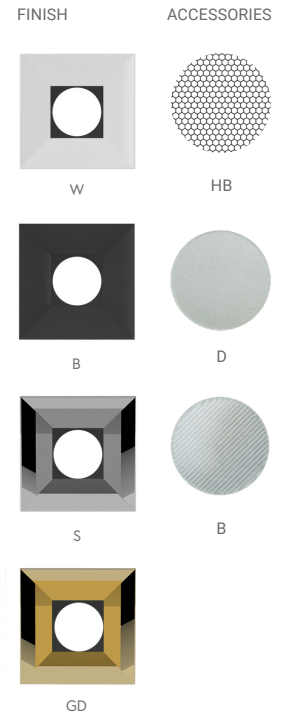

LL-EPIC 300 Q

FARETTO LED DA INCASSO A SOFFITTO CON BATTUTA

LED RECESSED DOWNLIGHT WITH RIM

10W - 15W

10W - 15W

■ □ ■ ■ BLACK / WHITE / NICKEL / GOLD

Prodotto: Faretto da incasso a soffitto con battuta
 Vano ottico orientabile: 355°, Inclinazione 30°
 Potenza: 10W - 15W
 Materiale: Corpo in alluminio, riflettore in materiale
 plastico finitura opaca o lucida
 Sorgente luminosa: COB LED
 Optic: Lente in PMMA, ottica arretrata
 UGR<10 - da tabella UGR globale
 CCT: 2700K - 3000K - 4000K
 CRI>90
 Flusso luminoso (WW):
 10W: 498 lm
 15W: 748 lm
 Angolo di emissione: 15° - 24° - 36° - 60°
 Finitura: Bianco opaco, nero opaco, nichel riflettente,
 oro riflettente
 Grado di protezione IP: IP20
 Driver: Esterno, incluso
 Controllo: ON-OFF - 0-10V - DALI - TRIAC
 Input apparecchio 10W: 34-36 Vdc / 250 mA
 Input apparecchio 15W: 34-36 Vdc / 350 mA
 Classe di isolamento: Classe II
 Dimensioni: 93 x 93 x 122 mm
 Foro installazione: 85 x 85 mm
 Certificazioni: CE - Conforme alla norma
 EN 60598-1 e relative note

Product: Recessed downlight with rim
Adjustability: 355°, Tilting 30°
Power: 10W - 15W
Material: Aluminum body, reflector in plastic material,
matte or reflective finish
Light source: COB LED
Optic: PMMA lens, recessed optic
UGR<10 - from global UGR table
CCT: 2700K - 3000K - 4000K
CRI>90
Luminous flux (WW):
10W: 498 lm
15W: 748 lm
Beam angle: 15° - 24° - 36° - 60°
Finish: Matt white, matt black, reflective nickel,
reflective gold
IP rating: IP20
Driver: External, included
Control: ON-OFF - 0-10V - DALI - TRIAC
Luminaire input 10W: 34-36 Vdc / 250 mA
Luminaire input 15W: 34-36 Vdc / 350 mA
Insulation class: Class II
Size: 93 x 93 x 122 mm
Cut: 85 x 85 mm
Certifications: CE - Compliant with EN 60598-1
and related notes

DIMENSIONI / DIMENSION

85x85

DATI FOTOMETRICI / PHOTOMETRIC DATA

OPZIONI / OPTIONS

CODICE PRODOTTO

PRODUCT CODE

LL-EPIC-X-X¹-X²-X³-X⁴-X⁵-X⁶

X MODEL POWER: 310 10W - 315 15W