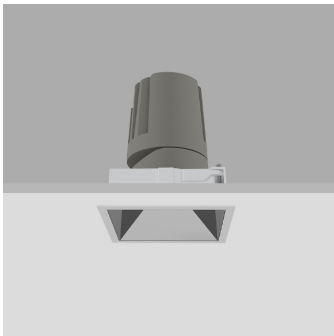

LL-EPIC 300 Q

FARETTO LED DA INCASSO A SOFFITTO CON BATTUTA

LED RECESSED DOWNLIGHT WITH RIM

10W - 15W

10W - 15W

■ □ ■ ■ BLACK / WHITE / NICKEL / GOLD

Prodotto: Faretto da incasso a soffitto con battuta
 Vano ottico orientabile: 355°, Inclinazione 30°
 Potenza: 10W - 15W
 Materiale: Corpo in alluminio, riflettore in materiale
 plastico finitura opaca o lucida
 Sorgente luminosa: COB LED
 Optic: Lente in PMMA, ottica arretrata
 UGR<10 - da tabella UGR globale
 CCT: 2700K - 3000K - 4000K
 CRI>90
 Flusso luminoso (WW):
 10W: 498 lm
 15W: 748 lm
 Angolo di emissione: 15° - 24° - 36° - 60°
 Finitura: Bianco opaco, nero opaco, nichel riflettente,
 oro riflettente
 Grado di protezione IP: IP20
 Driver: Esterno, incluso
 Controllo: ON-OFF - 0-10V - DALI - TRIAC
 Input apparecchio 10W: 34-36 Vdc / 250 mA
 Input apparecchio 15W: 34-36 Vdc / 350 mA
 Classe di isolamento: Classe II
 Dimensioni: 93 x 93 x 122 mm
 Foro installazione: 85 x 85 mm
 Certificazioni: CE - Conforme alla norma
 EN 60598-1 e relative note

Product: Recessed downlight with rim
Adjustability: 355°, Tilting 30°
Power: 10W - 15W
Material: Aluminum body, reflector in plastic material,
matte or reflective finish
Light source: COB LED
Optic: PMMA lens, recessed optic
UGR<10 - from global UGR table
CCT: 2700K - 3000K - 4000K
CRI>90
Luminous flux (WW):
10W: 498 lm
15W: 748 lm
Beam angle: 15° - 24° - 36° - 60°
Finish: Matt white, matt black, reflective nickel,
reflective gold
IP rating: IP20
Driver: External, included
Control: ON-OFF - 0-10V - DALI - TRIAC
Luminaire input 10W: 34-36 Vdc / 250 mA
Luminaire input 15W: 34-36 Vdc / 350 mA
Insulation class: Class II
Size: 93 x 93 x 122 mm
Cut: 85 x 85 mm
Certifications: CE - Compliant with EN 60598-1
and related notes

DIMENSIONI / DIMENSION

85x85

DATI FOTOMETRICI / PHOTOMETRIC DATA

OPZIONI / OPTIONS

CODICE PRODOTTO

PRODUCT CODE

LL-EPIC-X-X¹-X²-X³-X⁴-X⁵-X⁶

X MODEL POWER: 310 10W - 315 15W