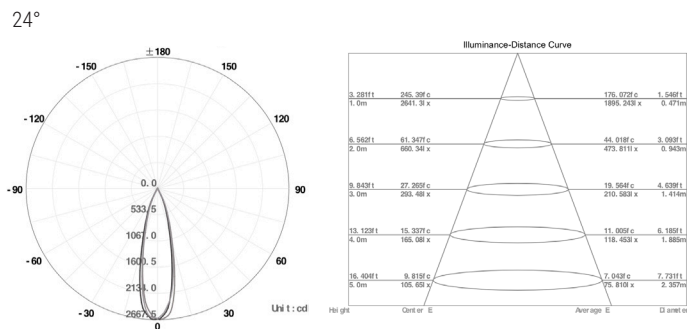

LL-EPIC 300 Q

FARETTO LED DA INCASSO A SOFFITTO CON BATTUTA

LED RECESSED DOWNLIGHT WITH RIM

10W - 15W

10W - 15W

■ □ ■ ■ BLACK / WHITE / NICKEL / GOLD

Prodotto: Faretto da incasso a soffitto con battuta
 Vano ottico orientabile: 355°, Inclinazione 30°
 Potenza: 10W - 15W
 Materiale: Corpo in alluminio, riflettore in materiale
 plastico finitura opaca o lucida
 Sorgente luminosa: COB LED
 Optic: Lente in PMMA, ottica arretrata
 UGR<10 - da tabella UGR globale
 CCT: 2700K - 3000K - 4000K
 CRI>90
 Flusso luminoso (WW):
 10W: 498 lm
 15W: 748 lm
 Angolo di emissione: 15° - 24° - 36° - 60°
 Finitura: Bianco opaco, nero opaco, nichel riflettente,
 oro riflettente
 Grado di protezione IP: IP20
 Driver: Esterno, incluso
 Controllo: ON-OFF - 0-10V - DALI - TRIAC
 Input apparecchio 10W: 34-36 Vdc / 250 mA
 Input apparecchio 15W: 34-36 Vdc / 350 mA
 Classe di isolamento: Classe II
 Dimensioni: 93 x 93 x 122 mm
 Foro installazione: 85 x 85 mm
 Certificazioni: CE - Conforme alla norma
 EN 60598-1 e relative note

Product: Recessed downlight with rim
Adjustability: 355°, Tilting 30°
Power: 10W - 15W
Material: Aluminum body, reflector in plastic material,
matte or reflective finish
Light source: COB LED
Optic: PMMA lens, recessed optic
UGR<10 - from global UGR table
CCT: 2700K - 3000K - 4000K
CRI>90
Luminous flux (WW):
10W: 498 lm
15W: 748 lm
Beam angle: 15° - 24° - 36° - 60°
Finish: Matt white, matt black, reflective nickel,
reflective gold
IP rating: IP20
Driver: External, included
Control: ON-OFF - 0-10V - DALI - TRIAC
Luminaire input 10W: 34-36 Vdc / 250 mA
Luminaire input 15W: 34-36 Vdc / 350 mA
Insulation class: Class II
Size: 93 x 93 x 122 mm
Cut: 85 x 85 mm
Certifications: CE - Compliant with EN 60598-1
and related notes

DIMENSIONI / DIMENSION

85x85

DATI FOTOMETRICI / PHOTOMETRIC DATA

OPZIONI / OPTIONS

CODICE PRODOTTO

PRODUCT CODE

LL-EPIC-X-X¹-X²-X³-X⁴-X⁵-X⁶

X MODEL POWER: 310 10W - 315 15W