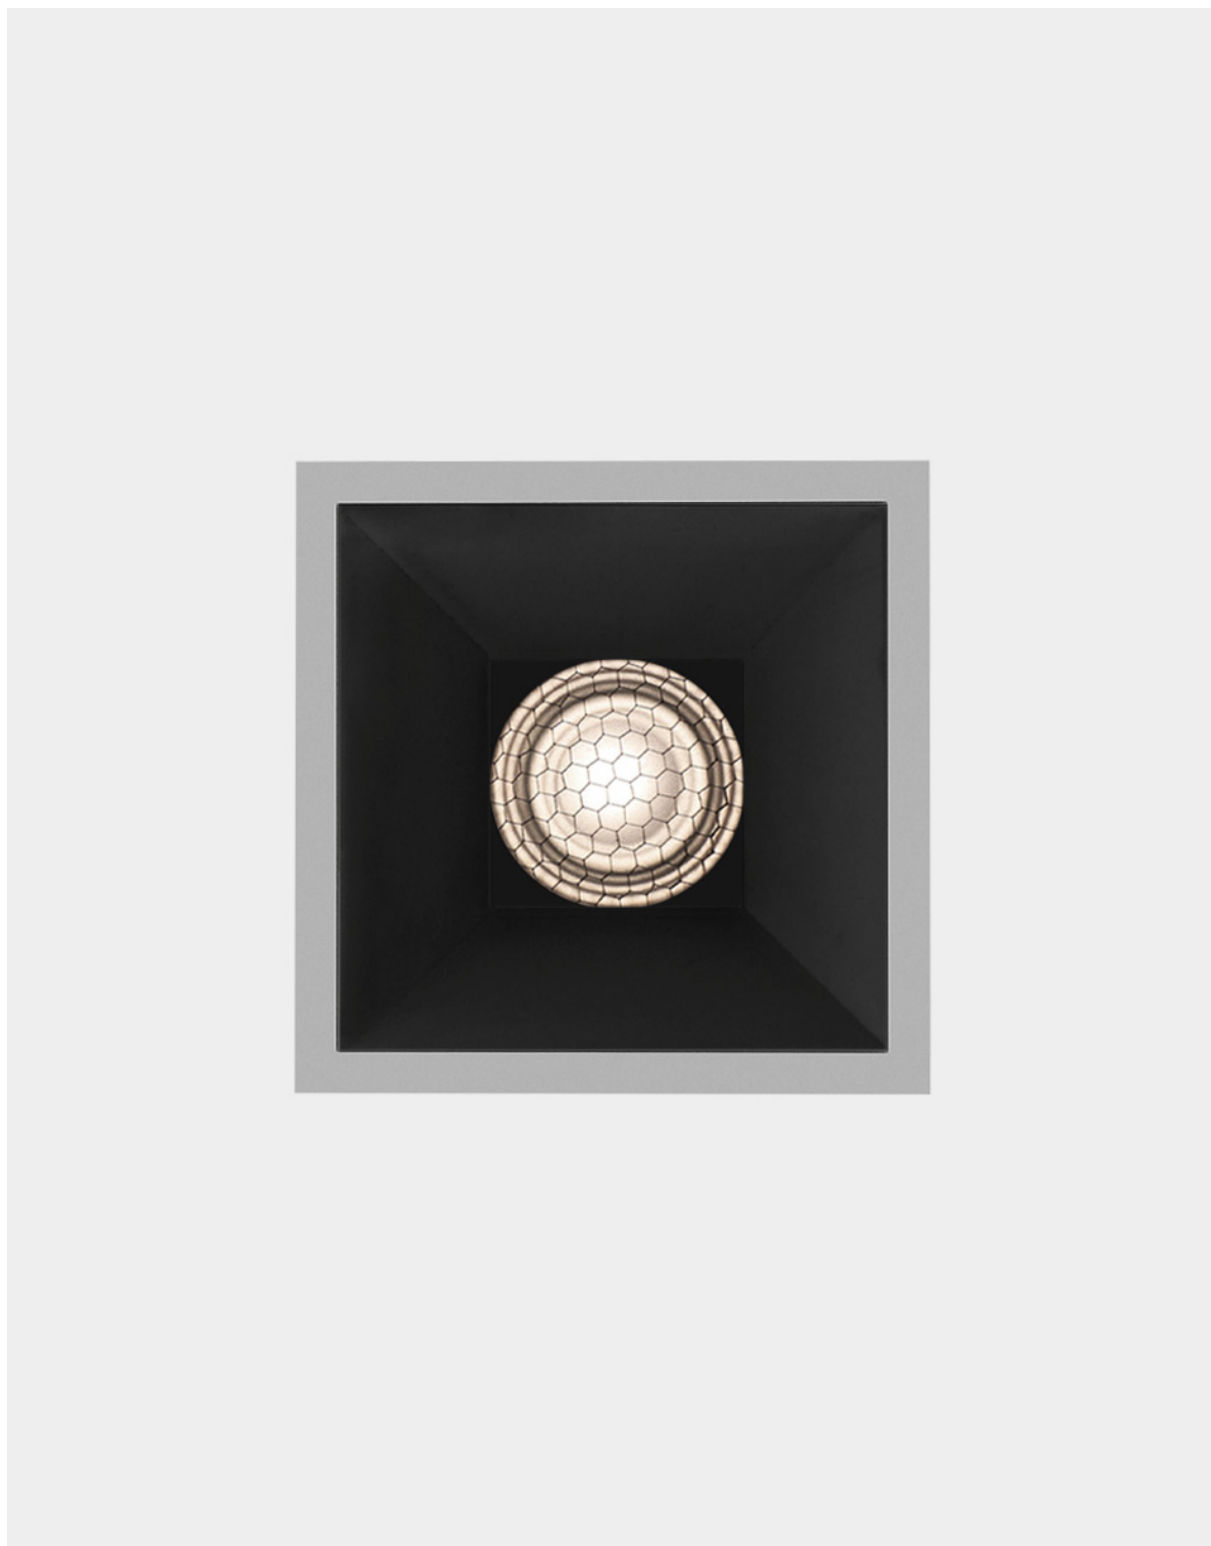

LL-EPIC 300 Q

FARETTO LED DA INCASSO A SOFFITTO CON BATTUTA

LED RECESSED DOWNLIGHT WITH RIM

10W - 15W

10W - 15W

■ □ ■ ■ BLACK / WHITE / NICKEL / GOLD

Prodotto: Faretto da incasso a soffitto con battuta
 Vano ottico orientabile: 355°, Inclinazione 30°
 Potenza: 10W - 15W
 Materiale: Corpo in alluminio, riflettore in materiale
 plastico finitura opaca o lucida
 Sorgente luminosa: COB LED
 Optic: Lente in PMMA, ottica arretrata
 UGR<10 - da tabella UGR globale
 CCT: 2700K - 3000K - 4000K
 CRI>90
 Flusso luminoso (WW):
 10W: 498 lm
 15W: 748 lm
 Angolo di emissione: 15° - 24° - 36° - 60°
 Finitura: Bianco opaco, nero opaco, nichel riflettente,
 oro riflettente
 Grado di protezione IP: IP20
 Driver: Esterno, incluso
 Controllo: ON-OFF - 0-10V - DALI - TRIAC
 Input apparecchio 10W: 34-36 Vdc / 250 mA
 Input apparecchio 15W: 34-36 Vdc / 350 mA
 Classe di isolamento: Classe II
 Dimensioni: 93 x 93 x 122 mm
 Foro installazione: 85 x 85 mm
 Certificazioni: CE - Conforme alla norma
 EN 60598-1 e relative note

Product: Recessed downlight with rim
Adjustability: 355°, Tilting 30°
Power: 10W - 15W
Material: Aluminum body, reflector in plastic material,
matte or reflective finish
Light source: COB LED
Optic: PMMA lens, recessed optic
UGR<10 - from global UGR table
CCT: 2700K - 3000K - 4000K
CRI>90
Luminous flux (WW):
10W: 498 lm
15W: 748 lm
Beam angle: 15° - 24° - 36° - 60°
Finish: Matt white, matt black, reflective nickel,
reflective gold
IP rating: IP20
Driver: External, included
Control: ON-OFF - 0-10V - DALI - TRIAC
Luminaire input 10W: 34-36 Vdc / 250 mA
Luminaire input 15W: 34-36 Vdc / 350 mA
Insulation class: Class II
Size: 93 x 93 x 122 mm
Cut: 85 x 85 mm
Certifications: CE - Compliant with EN 60598-1
and related notes

DIMENSIONI / DIMENSION

85x85

DATI FOTOMETRICI / PHOTOMETRIC DATA

OPZIONI / OPTIONS

CODICE PRODOTTO

PRODUCT CODE

LL-EPIC-X-X¹-X²-X³-X⁴-X⁵-X⁶

X MODEL POWER: 310 10W - 315 15W