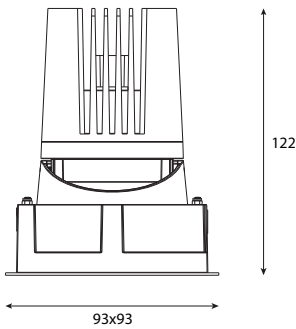

LL-EPIC 300 Q

FARETTO LED DA INCASSO A SOFFITTO CON BATTUTA

LED RECESSED DOWNLIGHT WITH RIM

10W - 15W

10W - 15W

■ □ ■ ■ BLACK / WHITE / NICKEL / GOLD

Prodotto: Faretto da incasso a soffitto con battuta
 Vano ottico orientabile: 355°, Inclinazione 30°
 Potenza: 10W - 15W
 Materiale: Corpo in alluminio, riflettore in materiale
 plastico finitura opaca o lucida
 Sorgente luminosa: COB LED
 Optic: Lente in PMMA, ottica arretrata
 UGR<10 - da tabella UGR globale
 CCT: 2700K - 3000K - 4000K
 CRI>90
 Flusso luminoso (WW):
 10W: 498 lm
 15W: 748 lm
 Angolo di emissione: 15° - 24° - 36° - 60°
 Finitura: Bianco opaco, nero opaco, nichel riflettente,
 oro riflettente
 Grado di protezione IP: IP20
 Driver: Esterno, incluso
 Controllo: ON-OFF - 0-10V - DALI - TRIAC
 Input apparecchio 10W: 34-36 Vdc / 250 mA
 Input apparecchio 15W: 34-36 Vdc / 350 mA
 Classe di isolamento: Classe II
 Dimensioni: 93 x 93 x 122 mm
 Foro installazione: 85 x 85 mm
 Certificazioni: CE - Conforme alla norma
 EN 60598-1 e relative note

Product: Recessed downlight with rim
Adjustability: 355°, Tilting 30°
Power: 10W - 15W
Material: Aluminum body, reflector in plastic material,
matte or reflective finish
Light source: COB LED
Optic: PMMA lens, recessed optic
UGR<10 - from global UGR table
CCT: 2700K - 3000K - 4000K
CRI>90
Luminous flux (WW):
10W: 498 lm
15W: 748 lm
Beam angle: 15° - 24° - 36° - 60°
Finish: Matt white, matt black, reflective nickel,
reflective gold
IP rating: IP20
Driver: External, included
Control: ON-OFF - 0-10V - DALI - TRIAC
Luminaire input 10W: 34-36 Vdc / 250 mA
Luminaire input 15W: 34-36 Vdc / 350 mA
Insulation class: Class II
Size: 93 x 93 x 122 mm
Cut: 85 x 85 mm
Certifications: CE - Compliant with EN 60598-1
and related notes

DIMENSIONI / DIMENSION

85x85

DATI FOTOMETRICI / PHOTOMETRIC DATA

OPZIONI / OPTIONS

CODICE PRODOTTO

PRODUCT CODE

LL-EPIC-X-X¹-X²-X³-X⁴-X⁵-X⁶

X MODEL POWER: 310 10W - 315 15W