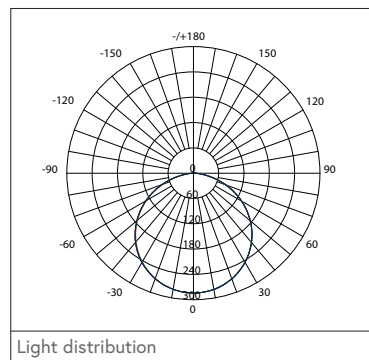

Codice identificativo - Identification code: 05.SU.1C.LN

Prodotto: Sospensione circolare
 Potenza: 38W - 58W - 79W - 109W
 Materiale: Profilo in alluminio calandrato e copertura in PMMA diffondente
 Sorgente luminosa: Modulo LED integrato
 CCT: 2700K - 3000K - 4000K
 CRI >80 / >95
 Angolo di emissione: 180° diffusa
 Finitura lampada: Bianco - Nero
 Finitura basetta: Bianco - Nero
 Grado di protezione IP: IP20
 Alimentatore: Esterno, non incluso
 Input: DC 24 V
 Connessione: Connettore jack rapido / Connessione standard
 Classe di isolamento: Classe III
 Diametro: Ø600 - Ø930 - Ø1270 - Ø1750 mm
 Sezione del profilo curvato: 25 x 25 mm
 Lunghezza cavo: 1.5 m
 Dimensioni della basetta: Ø 65 x 28.5 mm
 Fissaggio della basetta: Sistema easy-fix senza viti visibili
 Certificazioni: CE - Conforme alla norma EN 60598-1 e relative note

Product: Ring suspension lamp
 Power: 38W - 58W - 79W - 109W
 Material: Calendered aluminum profile and cover made of diffusing PMMA
 Light source: LED module integrated
 CCT: 2700K - 3000K - 4000K
 CRI >80 / >95
 Beam Angle: 180° diffuse
 Lamp finish: White - Black
 Base finish: White - Black
 IP rating: IP20
 Power supply: External, not included
 Input: DC 24 V
 Connection: Quick jack connector / Standard connection
 Insulation class: Class III
 Diameter: Ø600 - Ø930 - Ø1270 - Ø1750 mm
 Section of the profile: 25 x 25 mm
 Cable length: 1.5 m
 Base dimension: Ø 65 x 28.5 mm
 Base fixing: Easy-fix system without visible screws
 Certifications: CE - Compliant with EN 60598-1 and related notes

DIAMETRO / DIAMETER	POTENZA / POWER	FLUSSO LUMINOSO SORGENTE / SOURCE LUMINOUS FLUX
Ø 600 mm	38 W	3722 lm
Ø 930 mm	58 W	5781 lm
Ø 1270 mm	79 W	7880 lm
Ø 1750 mm	109 W	10870 lm

These data refer to 3000K / CRI80

DATI FOTOMETRICI / PHOTOMETRIC DATA

FISSAGGIO BASETTA / BASE FIXING

CODICE PRODOTTO

PRODUCT CODE

LL-LUNA_UP-X-X¹-X²-X³

X DIAMETRO / DIAMETER: 60 - 93 - 127 - 175

X¹ FINITURA / FINISH: W - B

X² CCT: SW - WW - NW