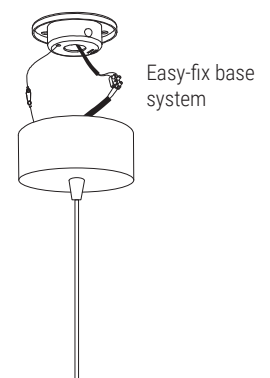

FISSAGGIO BASETTA / BASE FIXING

CODICE PRODOTTO

PRODUCT CODE

LL-LUNA_UP-X-X¹-X²-X³

X DIAMETRO / DIAMETER: 60 - 93 - 127 - 175

X¹ FINITURA / FINISH: W - B

X² CCT: SW - WW - NW

X³ FINITURA BASE / BASE FINISH: W - B