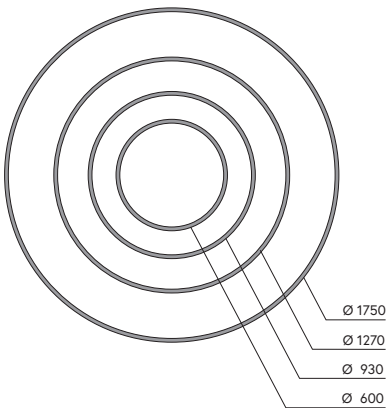

LL-LUNA_UP

SOSPENSIONE CIRCOLARE

RING SUSPENSION LAMP

Ø 60 - 93 - 127 - 175

Ø 60 - 93 - 127 - 175

■ □ WHITE - BLACK

DIMENSIONI / DIMENSION

Etichetta energetica
Energy label

Codice identificativo - Identification code: 05.SU.1C.LN

Prodotto: Sospensione circolare
 Potenza: 38W - 58W - 79W - 109W
 Materiale: Profilo in alluminio calandrato e copertura in PMMA diffondente
 Sorgente luminosa: Modulo LED integrato
 CCT: 2700K - 3000K - 4000K
 CRI >80 / >95
 Angolo di emissione: 180° diffusa
 Finitura lampada: Bianco - Nero
 Finitura basetta: Bianco - Nero
 Grado di protezione IP: IP20
 Alimentatore: Esterno, non incluso
 Input: DC 24 V
 Connessione: Connettore jack rapido / Connessione standard
 Classe di isolamento: Classe III
 Diametro: Ø600 - Ø930 - Ø1270 - Ø1750 mm
 Sezione del profilo curvato: 25 x 25 mm
 Lunghezza cavo: 1.5 m
 Dimensioni della basetta: Ø 65 x 28.5 mm
 Fissaggio della basetta: Sistema easy-fix senza viti visibili
 Certificazioni: CE - Conforme alla norma EN 60598-1 e relative note

Product: Ring suspension lamp
 Power: 38W - 58W - 79W - 109W
 Material: Calendered aluminum profile and cover made of diffusing PMMA
 Light source: LED module integrated
 CCT: 2700K - 3000K - 4000K
 CRI >80 / >95
 Beam Angle: 180° diffuse
 Lamp finish: White - Black
 Base finish: White - Black
 IP rating: IP20
 Power supply: External, not included
 Input: DC 24 V
 Connection: Quick jack connector / Standard connection
 Insulation class: Class III
 Diameter: Ø600 - Ø930 - Ø1270 - Ø1750 mm
 Section of the profile: 25 x 25 mm
 Cable length: 1.5 m
 Base dimension: Ø 65 x 28.5 mm
 Base fixing: Easy-fix system without visible screws
 Certifications: CE - Compliant with EN 60598-1 and related notes

DIAMETRO / DIAMETER	POTENZA / POWER	FLUSSO LUMINOSO SORGENTE / SOURCE LUMINOUS FLUX
Ø 600 mm	38 W	3722 lm
Ø 930 mm	58 W	5781 lm
Ø 1270 mm	79 W	7880 lm
Ø 1750 mm	109 W	10870 lm

These data refer to 3000K / CRI80